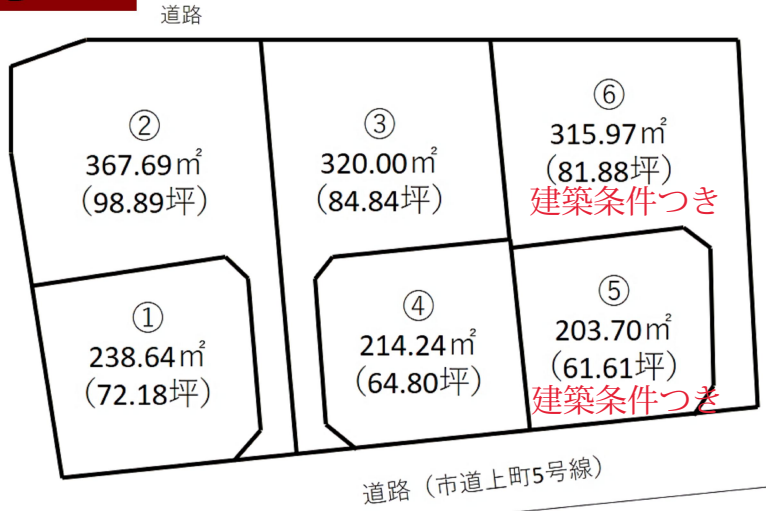

上町分譲地

建築条件なし!

- ★ゆとりある敷地
- ★建築条件なし
- ★周辺環境良好&閑静な住み心地の立地

上町

矢板市

矢板駅まで1300m

①468万円   ②588万円
③504万円   ④416万円

Life Information

- ◆矢板幼稚園 約550m
- ◆かしわ幼稚園 約1000m
- ◆すみれ幼稚園 約1300m
- ◆矢板小学校 約550m
- ◆矢板中学校 約550m
- ◆矢板市役所 約600m
- ◆コンビニ 約650m
- ◆ホームセンター 約650m
- ◆ドラッグストア 約650m